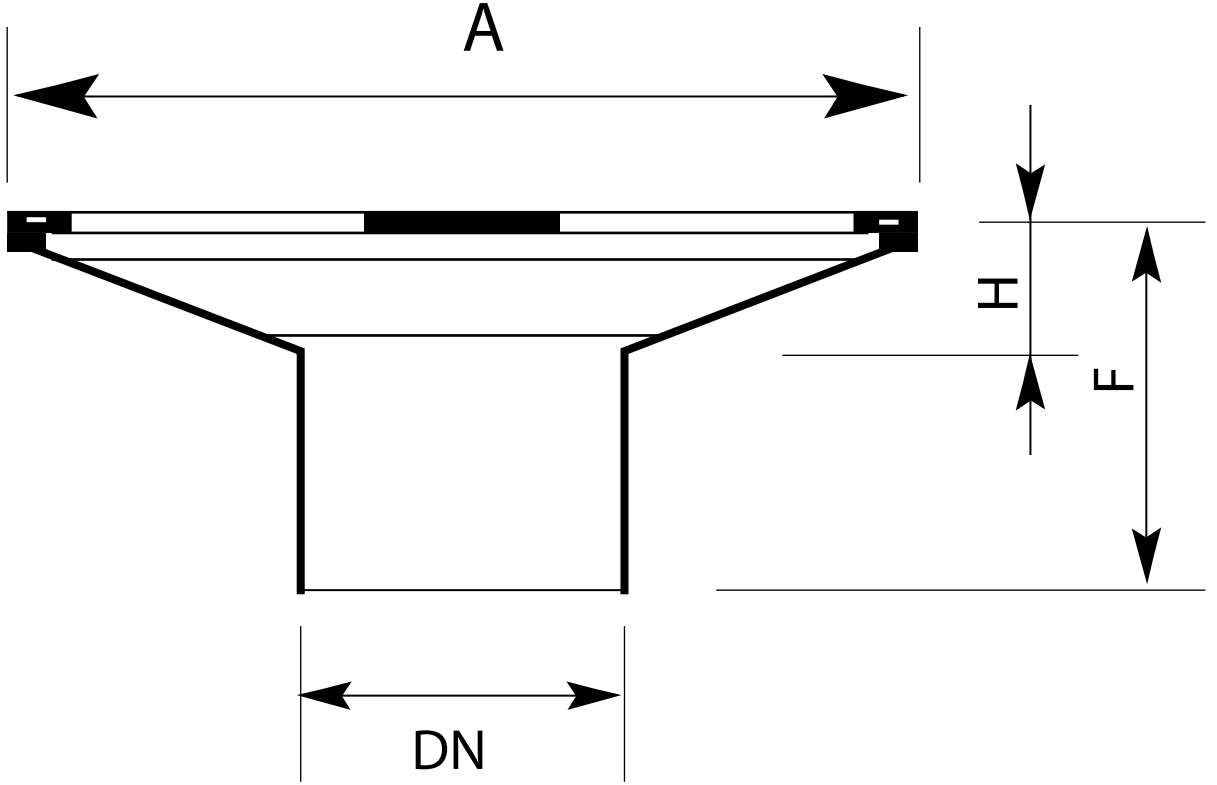

# MDS-150 - Dik İnişli Yer Süzgeci

## Teknik Özellikler

Kod	DN	E	F	A	B	KG
MDS-150	70	44	124	300	284	9
MDS-151	100	44	124	300	284	9
MDS-152	150	44	124	300	284	9