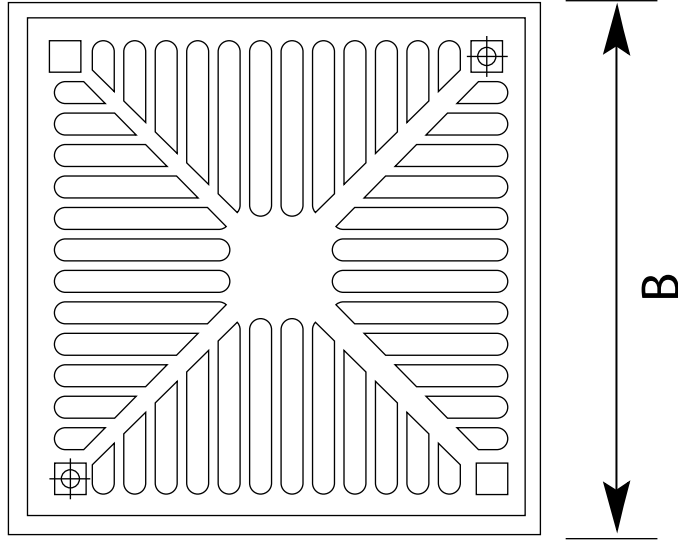

# MDS-150 - Dik İnişli Yer Süzgeci

## Teknik Özellikler

Kod	DN	E	F	A	B	KG
MDS-150	70	44	124	300	284	9
MDS-151	100	44	124	300	284	9
MDS-152	150	44	124	300	284	9