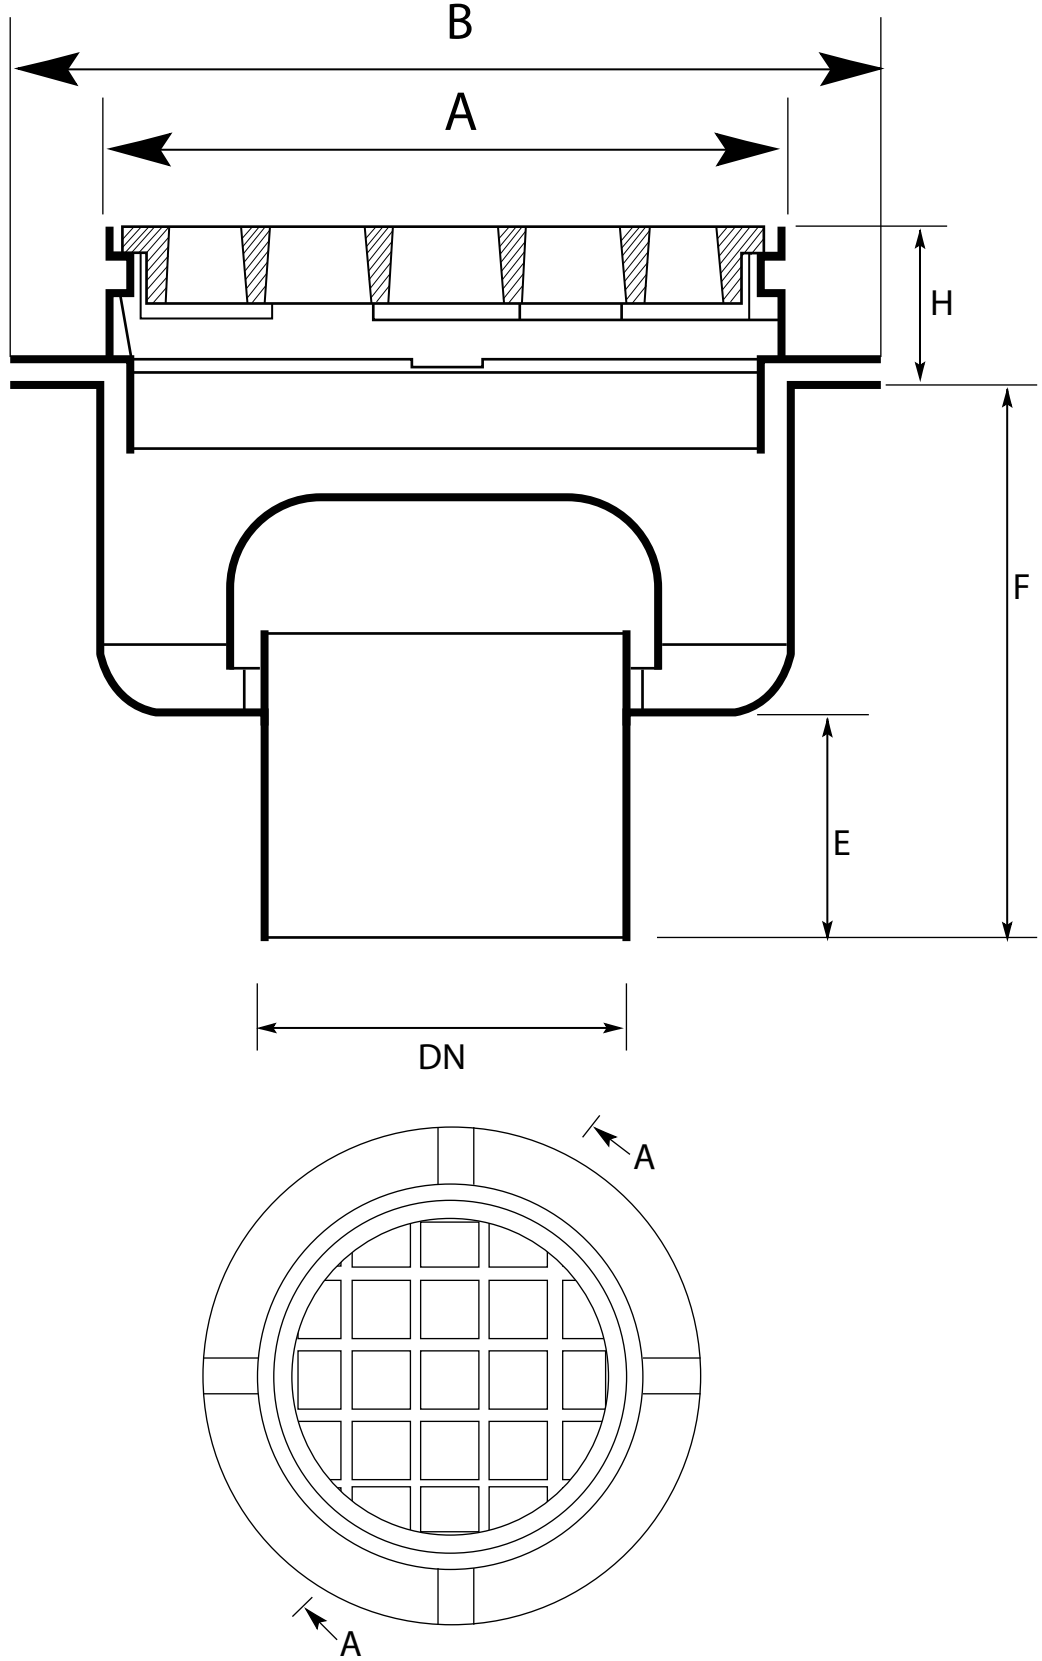

MDS-167 - Bodrum ve Otopark Süzgeci

Teknik Özellikler

Kod	DN	E	F	A	B	H
MDS-167	70	50	110	195	250	40
MDS-168	100	50	110	195	250	40