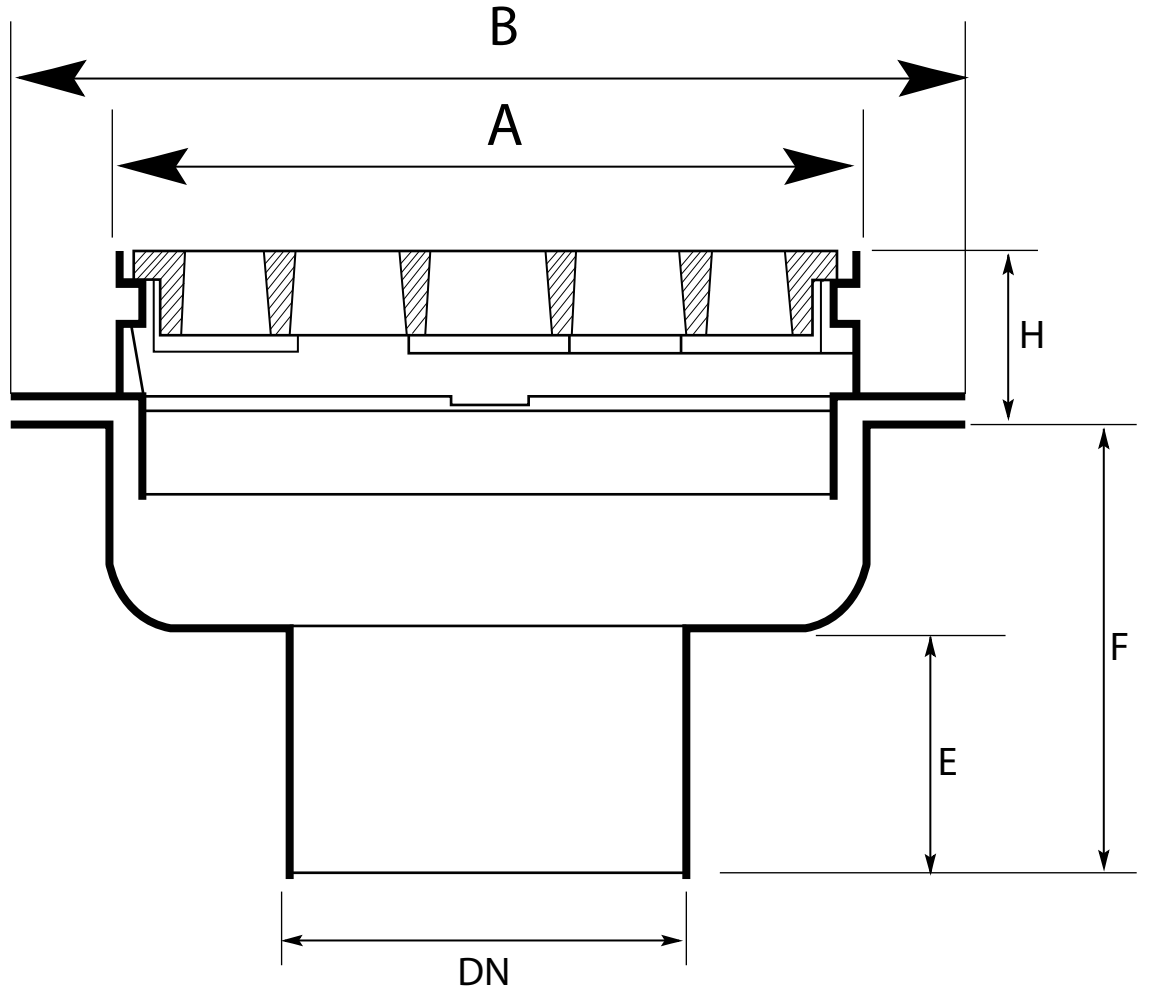

MDS-169 - Bodrum ve Otopark Süzgeci

Teknik Özellikler

Kod	DN	E	F	A	B	H
MDS-169	70	50	110	195	250	40
MDS-170	100	50	110	195	250	40