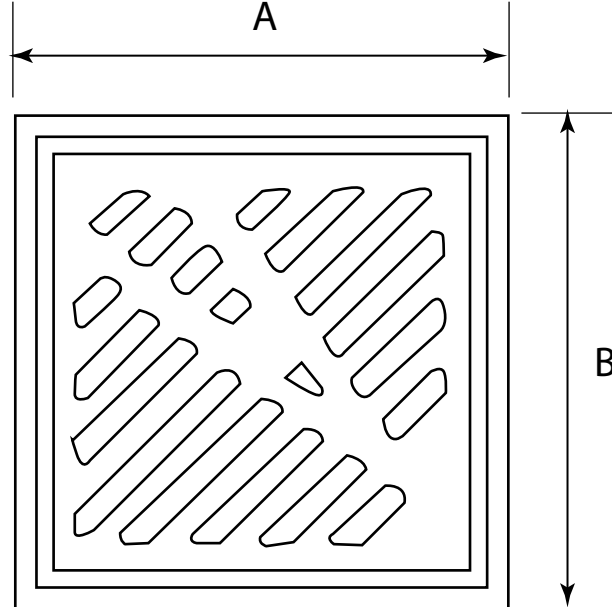

# MDS-177- Yer Süzgeçleri (Sifonlu)

## Teknik Özellikler

Kod	DN	E	F	A
MDS-177	70	100	160	200
MDS-178	100	100	160	200