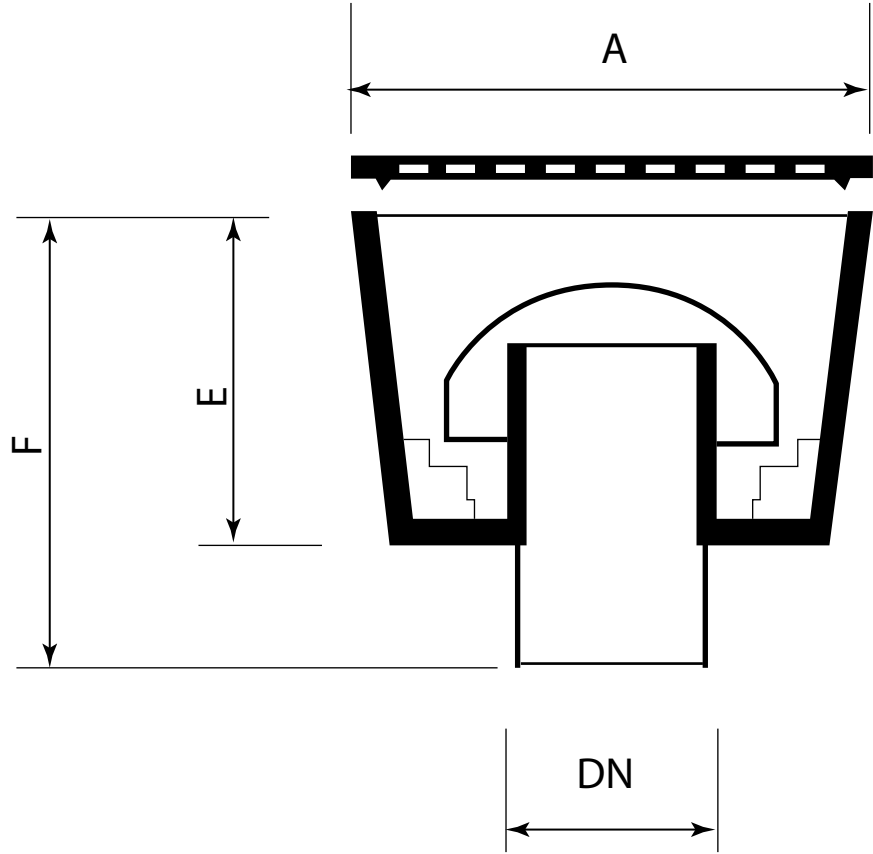

# MDS-177- Yer Süzgeçleri (Sifonlu)

## Teknik Özellikler

Kod	DN	E	F	A
MDS-177	70	100	160	200
MDS-178	100	100	160	200