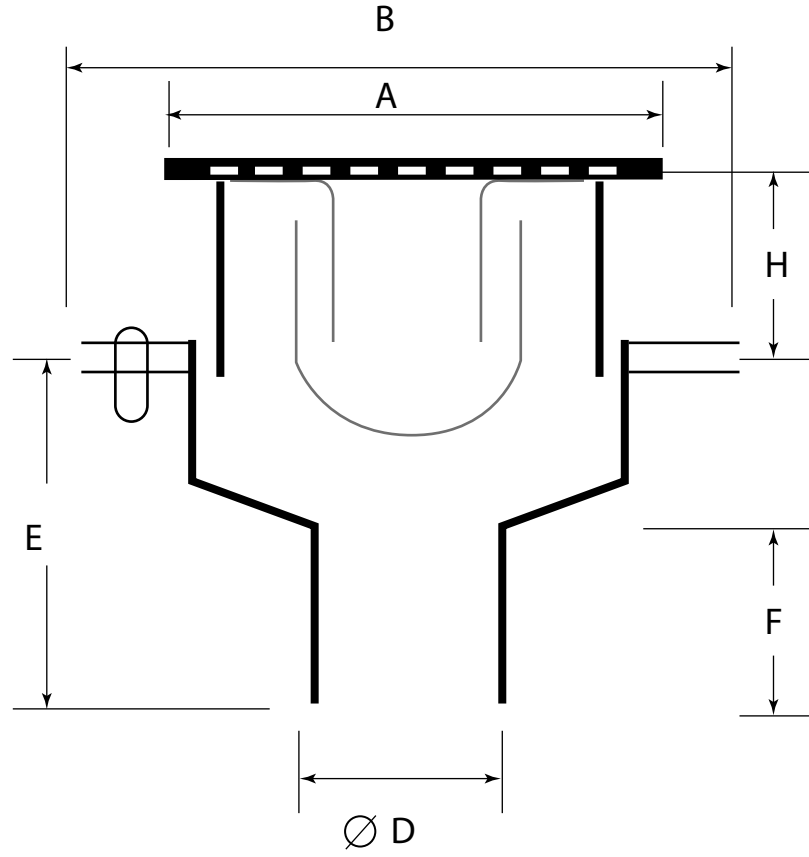

MDS-185 - Yer Süzgeçleri (Sifonlu)

Teknik Özellikler

Kod	DN	A	B	E	F	Hmin	Hmax
MDS-185	50	100	160	90	55	10	50
MDS-186	70	100	160	90	55	10	50
MDS-187	100	100	160	90	55	10	50