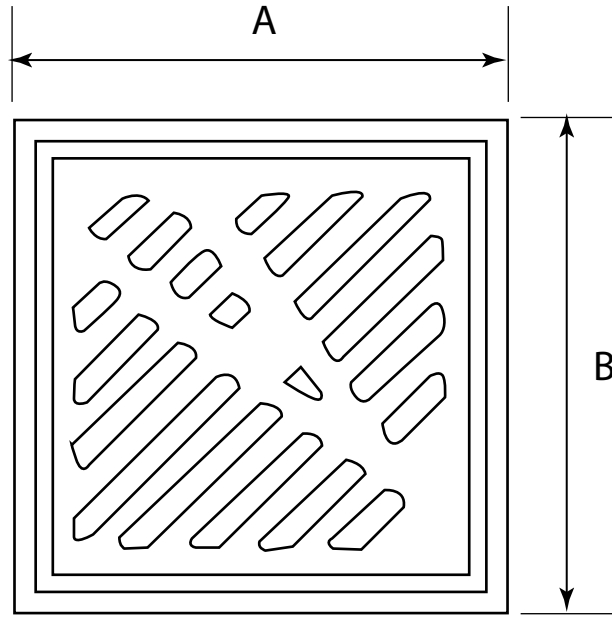

MDS-185 - Yer Süzgeçleri (Sifonlu)

Teknik Özellikler

Kod	DN	A	B	E	F	Hmin	Hmax
MDS-185	50	100	160	90	55	10	50
MDS-186	70	100	160	90	55	10	50
MDS-187	100	100	160	90	55	10	50